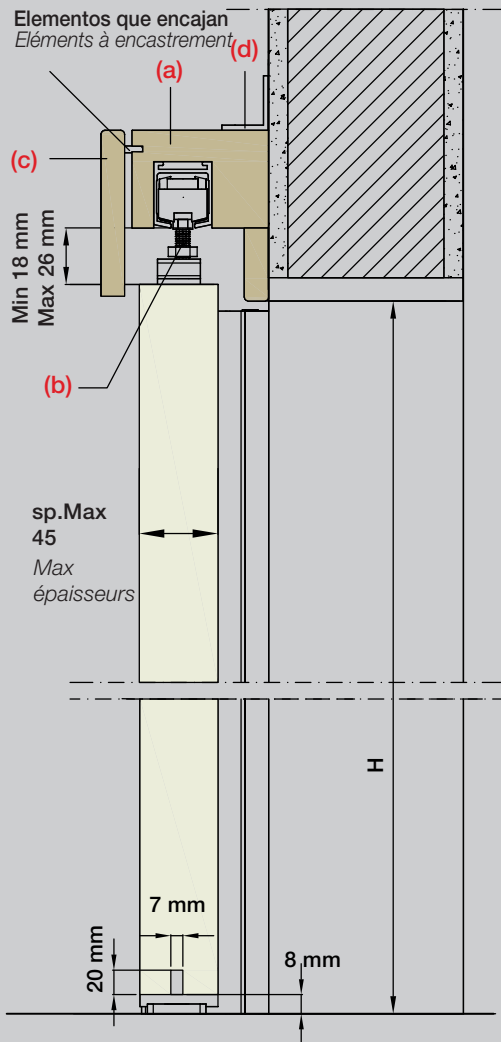

Kit Woody

NOTAS TECNICAS

Kit Woody adaptado para puertas correderas externas a la pared de madera o de cristal, completo de viga transversal con guía de aluminio, montante de batida, tapajunta y embellecedor.

El kit permite montar una puerta hasta L 900 x H 2100 mm (nominal), con un peso máx de kg 80 y de grosor máx (SP) 45 mm.

Kit para puerta de cristal disponible, no incluido.

NOTES TECHNIQUES

Le kit Woody est fait pour portes coulissantes en applique sur la cloison, soit en bois, soit en verre, il est équipé de traverse en bois avec rail en aluminium, de montant de battue, couvre-joints et bandeau cache-rail.

Le kit permet l'installation d'une porte jusqu'à L 900 x H 2100 mm (nominale), avec un poids max de 80 Kg et une épaisseur max (SP) de 45 mm.

Le kit pour portes en verre est disponible sur demande.

COMPOSICIÓN DEL KIT (version simple):