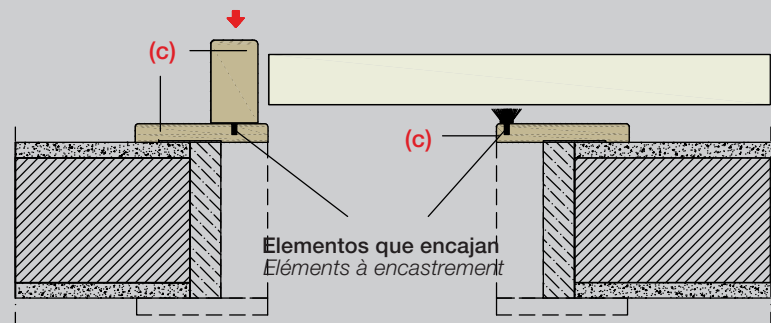

Kit Woody

NOTAS TECNICAS

Kit Woody adaptado para puertas correderas externas a la pared de madera o de cristal, completo de viga transversal con guía de aluminio, montante de batida, tapajunta y embellecedor.

El kit permite montar una puerta hasta L 900 x H 2100 mm (nominal), con un peso máx de kg 80 y de grosor máx (SP) 45 mm.

Kit para puerta de cristal disponible, no incluido.

NOTES TECHNIQUES

Le kit Woody est fait pour portes coulissantes en applique sur la cloison, soit en bois, soit en verre, il est équipé de traverse en bois avec rail en aluminium, de montant de battue, couvre-joints et bandeau cache-rail.

Le kit permet l'installation d'une porte jusqu'à L 900 x H 2100 mm (nominale), avec un poids max de 80 Kg et une épaisseur max (SP) de 45 mm.

Le kit pour portes en verre est disponible sur demande.

COMPOSICIÓN DEL KIT (version simple):