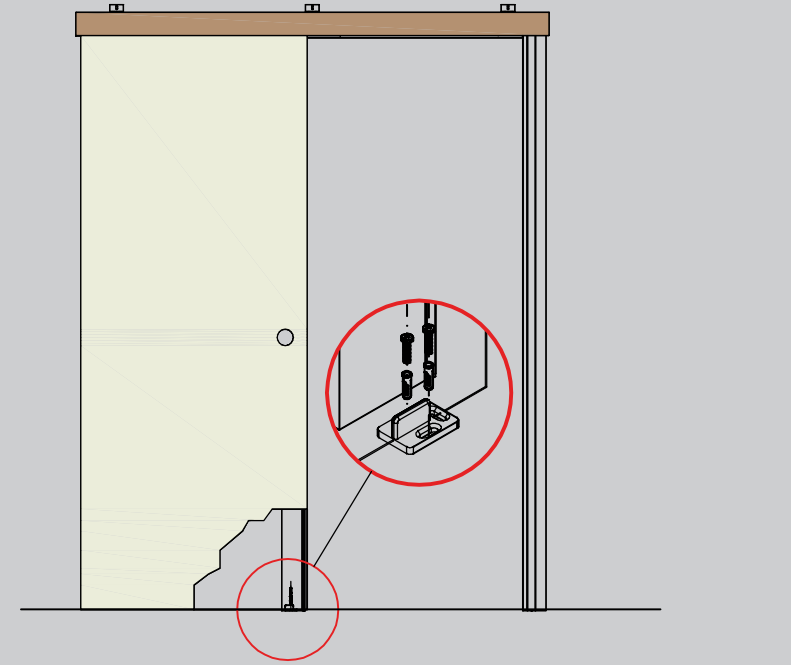

Kit Woody

NOTAS TECNICAS

Kit Woody adaptado para puertas correderas externas a la pared de madera o de cristal, completo de viga transversal con guía de aluminio, montante de batida, tapajunta y embellecedor.

El kit permite montar una puerta hasta L 900 x H 2100 mm (nominal), con un peso máx de kg 80 y de grosor máx (SP) 45 mm.

Kit para puerta de cristal disponible, no incluido.

NOTES TECHNIQUES

Le kit Woody est fait pour portes coulissantes en applique sur la cloison, soit en bois, soit en verre, il est équipé de traverse en bois avec rail en aluminium, de montant de battue, couvre-joints et bandeau cache-rail.

Le kit permet l'installation d'une porte jusqu'à L 900 x H 2100 mm (nominale), avec un poids max de 80 Kg et une épaisseur max (SP) de 45 mm.

Le kit pour portes en verre est disponible sur demande.

COMPOSICIÓN DEL KIT (version simple):

LE KIT EST COMPOSÉ DE (VERSION SIMPLE):

1 Rail en aluminium et traverse en bois sapin teinte noire avec peinture à l'eau ECO (a);

1 Garniture complète pour un vantail (b);

3 Équerres pour la fixation sur la cloison (d);